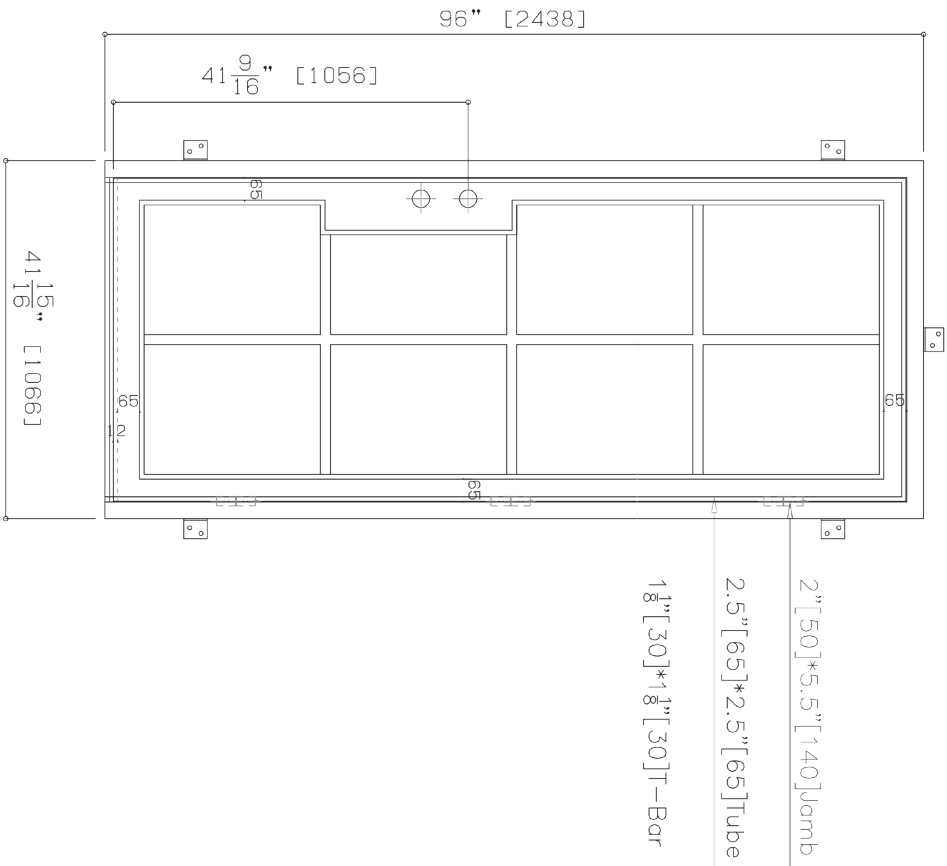

THE  
**FRENCH STEEL**  
C O M P A N Y

GLASS	Clear Low-E
FINISH	DB 06
DATE	2019
Hardware	Bravura
QTY.	1 Set

**Thermally Broken Swing in**

987 Chattahoochee Ave., NW, Suite B Atlanta, GA 30318 404 748 9281 o 404 227 0700 m  
www.frenchsteel.com info@frenchsteel.com