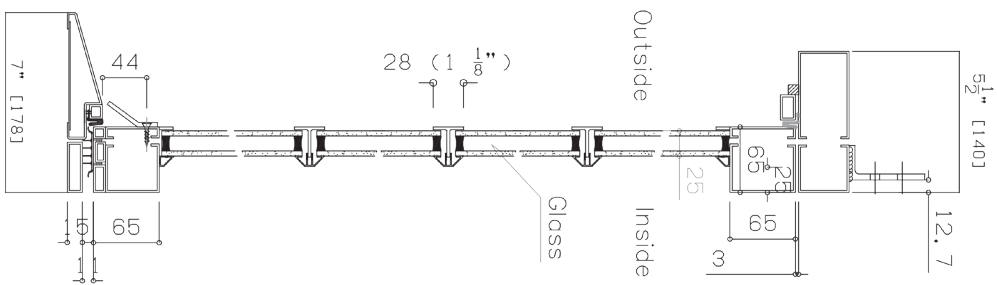

THE  
**FRENCH STEEL**  
C O M P A N Y

GLASS	Clear Low-E
FINISH	DB 06
DATE	2019
Hardware	Bravura
QTY.	1 Set

**Thermally Broken Swing in**

987 Chattahoochee Ave., NW, Suite B Atlanta, GA 30318 404 748 9281 o 404 227 0700 m  
www.frenchsteel.com info@frenchsteel.com